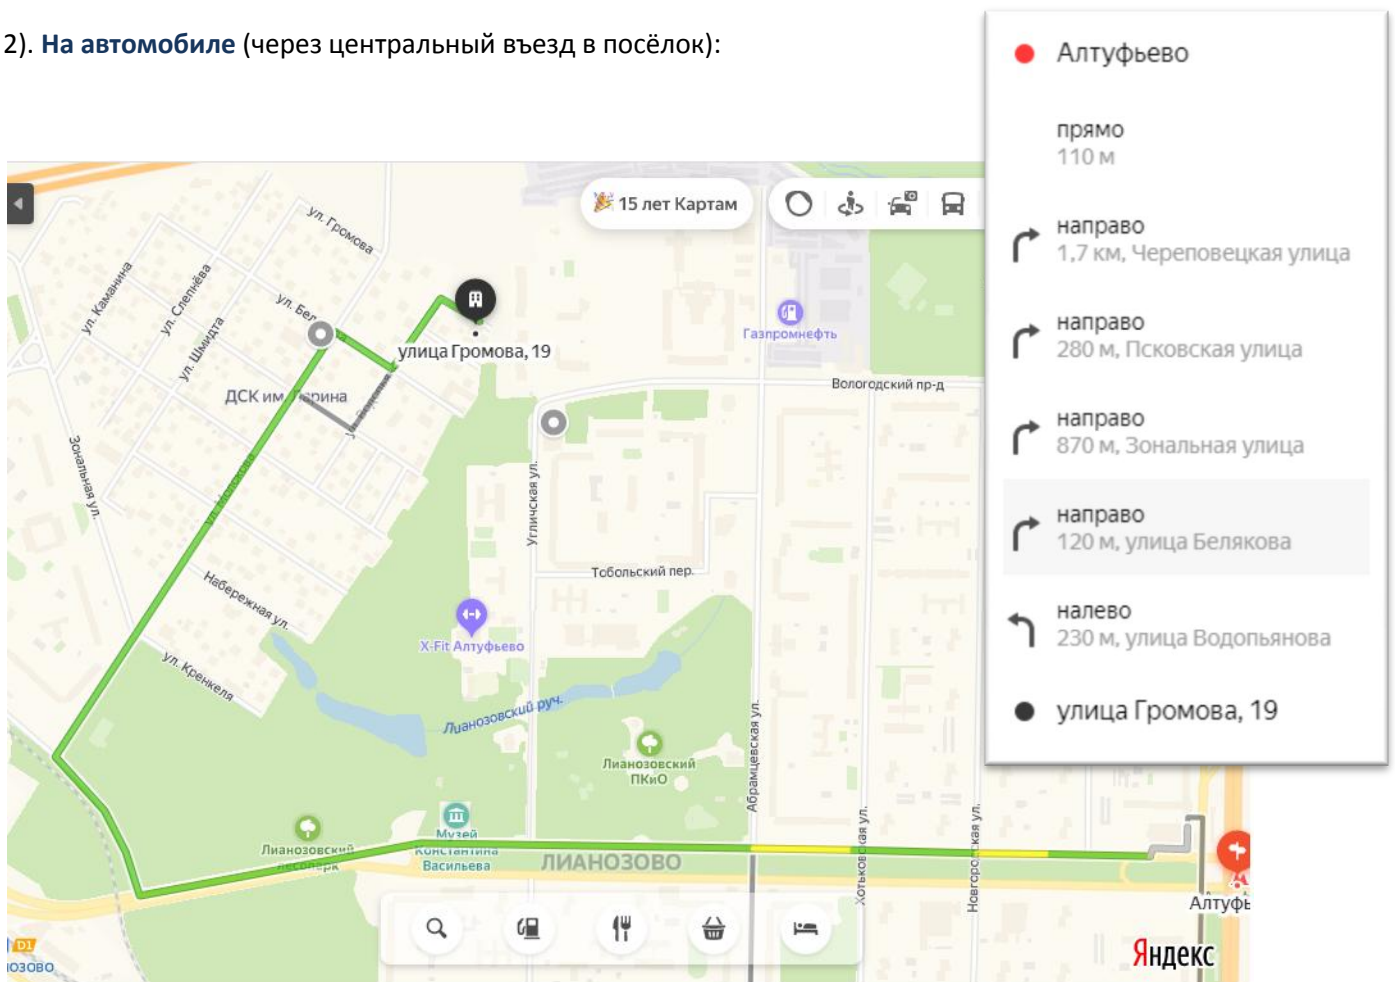

Схема проезда в “Монтессори-Сити» в Ларино (Русская Монтессори Школа им. Св. Георгия)

Мы находимся: дск им. «Ларина», ул. Громова, 19, тел. 8 (925) 600-59-89 или 8 (495) 971-38-08

Схемы проезда:

1). **На автобусе.** От метро «Алтуфьево» пройти 100 м до остановки автобусов 705 или 601. Сесть в автобус в направлении «Абрамцевская улица». Ехать 6 остановок (Метро Алтуфьево, Новгородская улица, Череповецкая улица, 14, Поликлиника, Абрамцевская улица, 24), выходим на остановке «Абрамцевская улица». Также до остановки «Абрамцевская улица» идут автобусы: **273, 685, 771 и 815к.**

Идти 8 минут по Вологодскому проезду. Когда доходим до ЖК «Дубовая Роща», нужно будет пройти 3 минуты по лесу. ЖК «Дубовая Роща», остается справа, а наш клуб - находится слева – трёхэтажный коттедж с разноцветными флажками.

Позвоните нам по телефону 8 (925) 600-59-89 или 8 (495) 971-38-08 и мы откроем вам калитку.

2). На автомобиле (через центральный въезд в посёлок):

3). **Пешком.** От метро «Алтуфьево» пешком 24 минуты (пл ул. Череповецкой, Абрамцевской, Ланозовский парк, Тобольский переулок, Угличскую улицу, Вологодский проезд, ЖК «Дубовая Роща» остаётся справа, наша Школа – слева (трёхэтажный дом с разноцветными флажками) – см. самую первую схему: