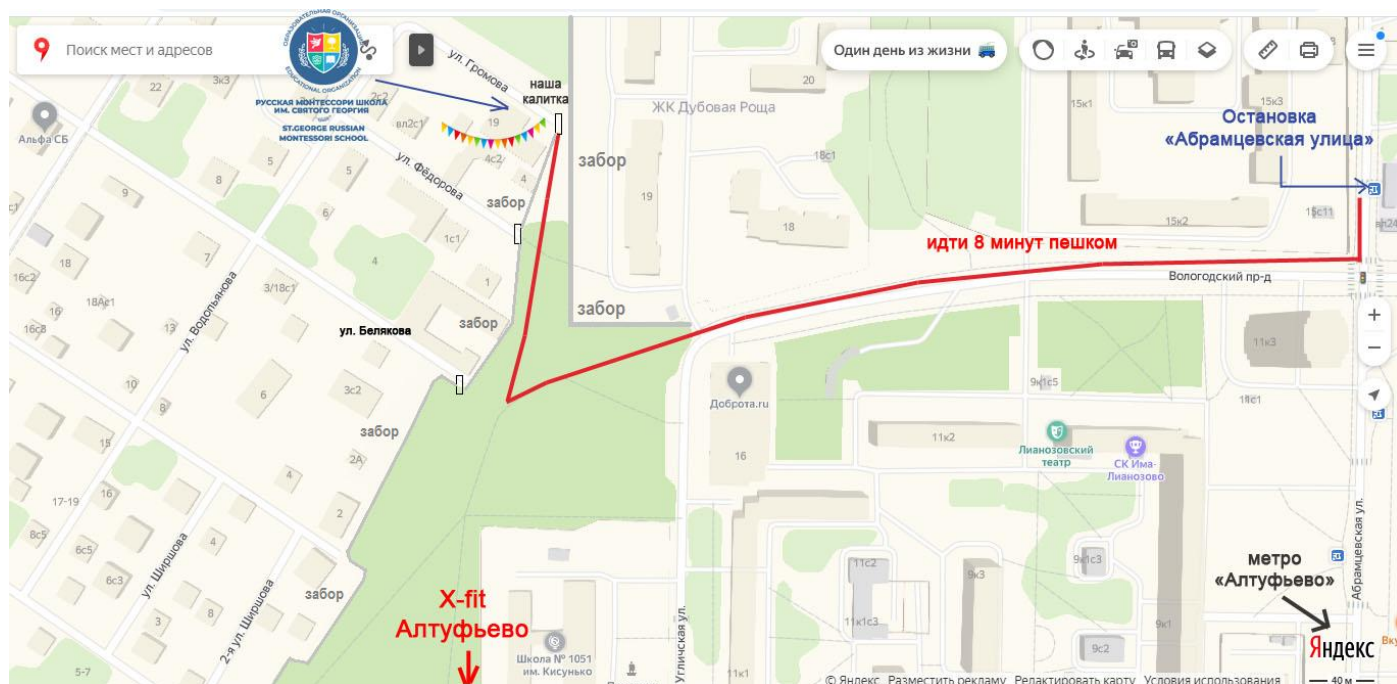

Схема проезда в “Монтессори-Сити» в Ларино (Русская Монтессори Школа им. Св. Георгия)

Мы находимся: дск им. «Ларина», ул. Громова, 19, тел. 8 (925) 600-59-89 или 8 (495) 971-38-08

Схемы проезда:

1). **На автобусе.** От метро «Алтуфьево» пройти 100 м до остановки автобусов 705 или 601. Сесть в автобус в направлении «Абрамцевская улица». Ехать 6 остановок (Метро Алтуфьево, Новгородская улица, Череповецкая улица, 14, Поликлиника, Абрамцевская улица, 24), выходим на остановке «Абрамцевская улица». Также до остановки «Абрамцевская улица» идут автобусы: **273, 685, 771 и 815к.**

Идти 8 минут по Вологодскому проезду. Когда доходим до ЖК «Дубовая Роща», нужно будет пройти 3 минуты по лесу. ЖК «Дубовая Роща», остается справа, а наш клуб - находится слева – трёхэтажный коттедж с разноцветными флажками.

Позвоните нам по телефону 8 (925) 600-59-89 или 8 (495) 971-38-08 и мы откроем вам калитку.

2). На автомобиле (через центральный въезд в посёлок):

3). **Пешком.** От метро «Алтуфьево» пешком 24 минуты (пл ул. Череповецкой, Абрамцевской, Ланозовский парк, Тобольский переулок, Угличскую улицу, Вологодский проезд, ЖК «Дубовая Роща» остаётся справа, наша Школа – слева (трёхэтажный дом с разноцветными флажками) – см. самую первую схему: